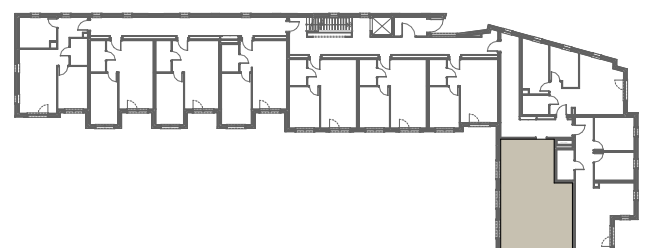

LOKALIZACJA W BUDYNKU