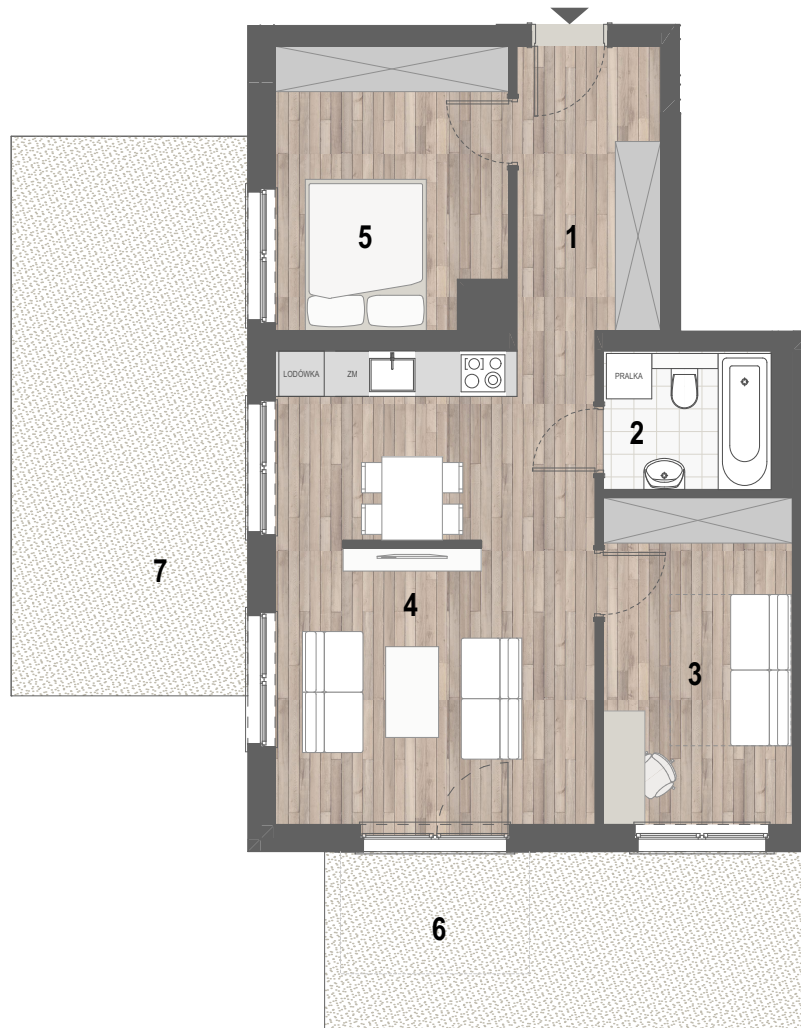

## RZUT MIESZKANIA

0m 1m 2m 3m 4m 5m

## ZESTAWIENIE POWIERZCHNI

1. P. POKÓJ	7,14m <sup>2</sup>
2. ŁAZIENKA	4,06m <sup>2</sup>
3. SYPIALNIA	10,80m <sup>2</sup>
4. P. DZIENNY+ANEKS KUCH.	26,56m <sup>2</sup>
5. SYPIALNIA	11,16m <sup>2</sup>

**RAZEM: 59,72m<sup>2</sup>**